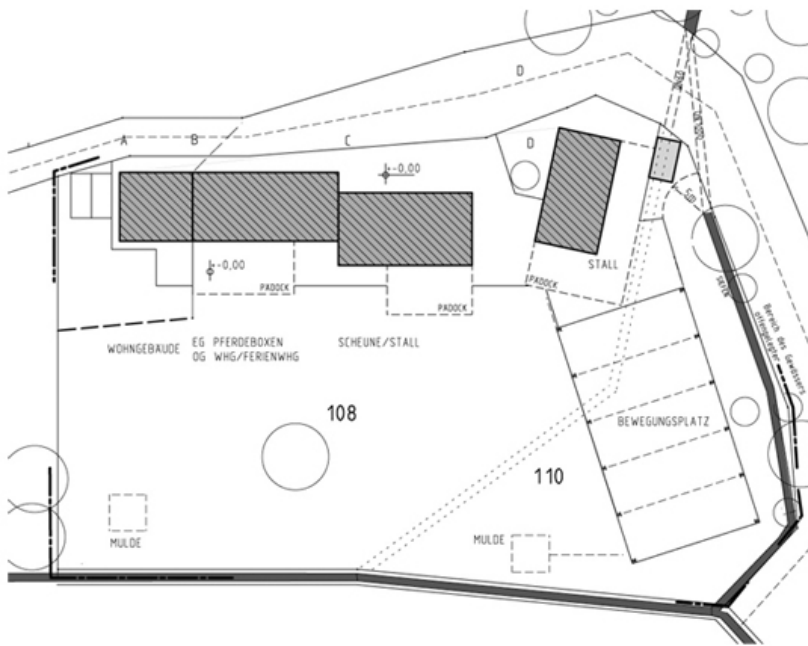

Altenhof

Kontakt:

Georg Höller
 Esinghausen 30
 53804 Much
 Mob: +49 (0)163 . 294 09 08
 Fon: +49 (0)2245 . 4321